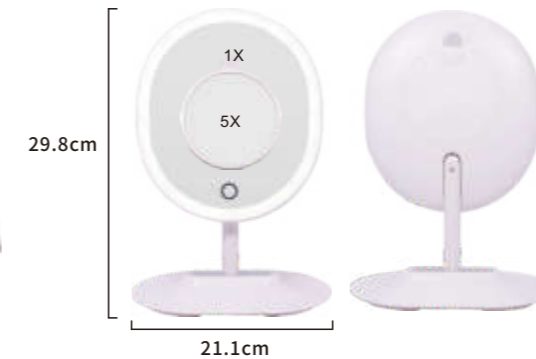

**RM312**  
Size: 10x10.2x2.25cm

锂电池600毫安/600mAh lithium battery  
可调节角度+可调整亮度/带10X 放大镜  
Angle adjustable+brightness  
dimmable/10Xmagnifier

**RM242-S**  
Size: Φ15cm

1X/2X/3X/5X/7X/10X 放大镜 /  
1X/2X/3X/5X/7X/10Xmagnifier

**SM357**  
Size: 26.2x20.2x11.8cm

锂电池2000毫安/2000mAh lithium battery  
可调节角度+三色变光+可调整亮度  
Angle adjustable+3 color light+  
brightness dimmable

**SM241A-DL (左图) /SM217D-DL (右图)**  
Size: 27.8x18x12cm

AAA电池\*4个/AAA battery\*4pcs  
可调节角度+三色变光+可调整亮度/带2x+3x 放大镜  
Angle adjustable+3 color light+  
brightness dimmable/2X+3Xmagnifier

**SM363**  
Size: L16x14.3x2.1cm

锂电池1000毫安/1000mAh lithium battery  
可调节角度+三色变光+可调整亮度/带3x+7x 放大镜  
Angle adjustable+3 color light+  
brightness dimmable/3X+7Xmagnifier

**SM216-DL**  
Size: 27.8x18x12cm

AAA电池\*4个 AAA battery \*4pcs  
可调节角度+可调整亮度  
Angle adjustable+brightness dimmable