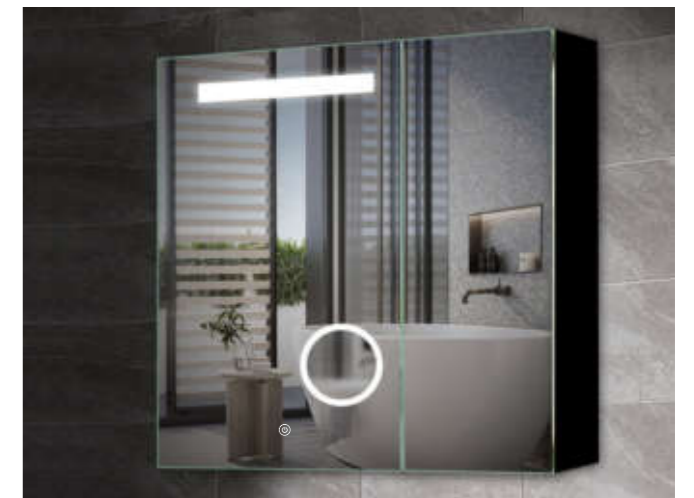

DPJG-09B

产品尺寸/Size: L80*W14.5*H70cm, L31.5"*xW5.7"*xH27.5"
材质/Material: Space aluminum frame
太空铝合金框架