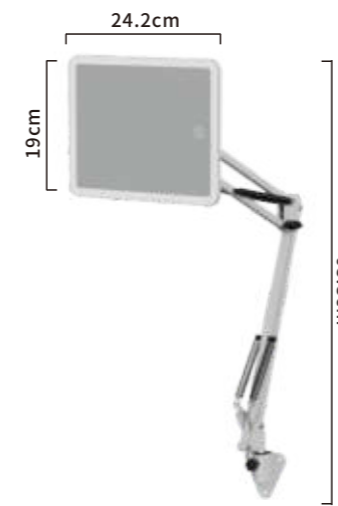

**RM391**  
Size:25.8x11.2x40.6cm

2500mAh锂电池/2500mAh Lithium battery  
可调节角度+三色变光+可调整亮度  
Angle adjustable+3 color light  
+brightness dimmable

**SM382**  
Size:22.4x15.2x1.8cm

1000mAh锂电池/1000mAh Lithium battery  
三色变光+可调整亮度/  
3 color light+brightness dimmable

**SM387-DL**  
Size:20.8x37.6cm

锂电池1000毫安/1000mAh lithium battery  
可调节角度+三色变光+可调整亮度  
/带7x 放大镜Angle adjustable+3 color light  
+brightness dimmable/7X magnifier

**SM397-DL**  
Size:20.8x35cm

锂电池1000毫安/1000mAh lithium battery  
可调节角度+三色变光+可调整亮度  
/带7x 放大镜Angle adjustable+3 color light  
+brightness dimmable/7X magnifier