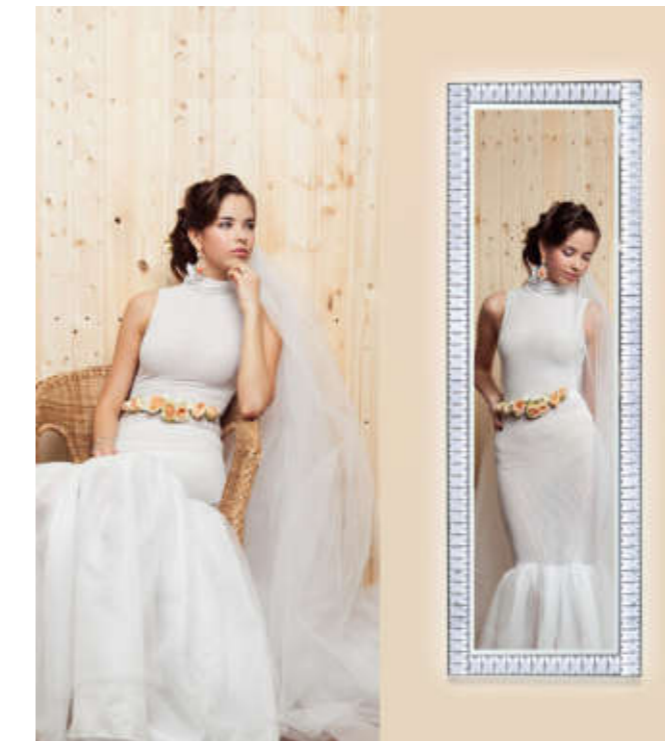

DP383

可立可挂式穿衣镜

产品尺寸/Size: W50"H160cm, W31.5"H26"
材质/Material: Stainless steel frame+PVC backboard
124pcs crystal decor around the mirror
不锈钢框+PVC背板、124颗水晶装饰