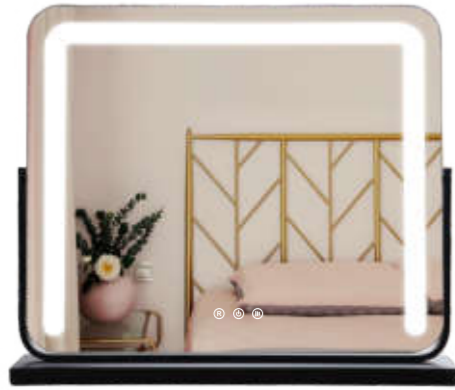

产品尺寸/Size: W30\*H41cm, W11.8"\*H16.1"  
 材质/Material: Stainless steel fame/back plate/ bracket/base + MDF 不锈钢框/背板/支架/底座+ MDF背板

**DP216**  
 产品尺寸/Size: W60\*H52cm, W23.6\*\*H20"  
 材质/Material: Metal frame&base,PVC cover 铝合金框架 / PVC背板